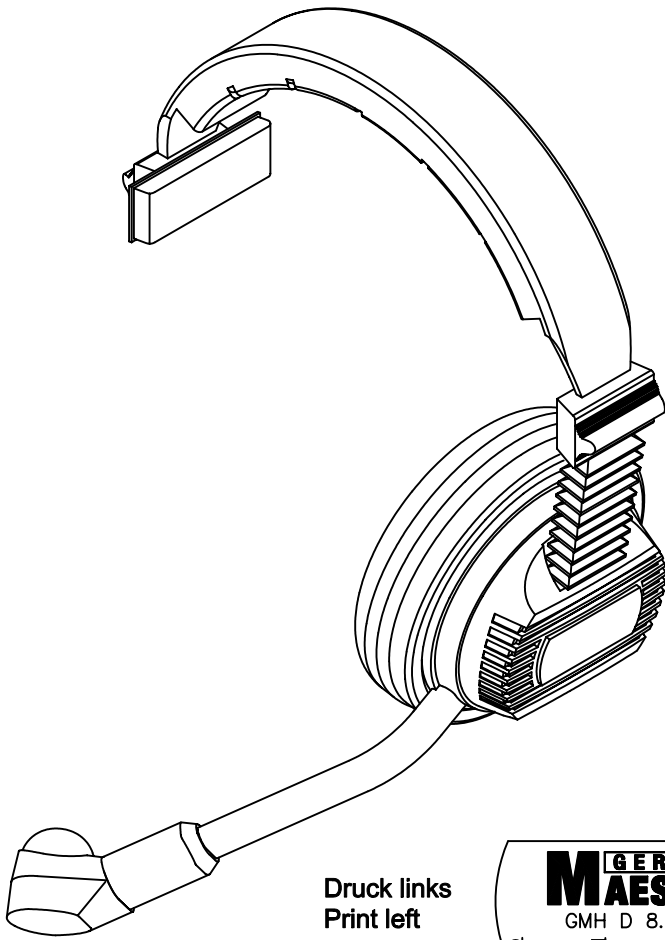

Hörsprechgarnitur / Headset

GMH D 8.400 S

Ausführung : German MAESTRO
 Mikrofon : Dynamisch 200 Ohm
 Hörer : 400 Ohm
 Anschlußleitung : 66-6091, PU-Rundkabel 1,5m
 Schalt-Schema : ---
 Stecker-Typ : ---
 Ohrpolster : Ohr-auflegend

Version : German MAESTRO
 Microphone : Dynamic 200 Ohms
 Speakers : 400 Ohms
 Connection cable : 66-6091, PU Roundcable 1.5m
 Wiring-scheme : ---
 Plug-type : ---
 Ear Cushion : Supraaural

Druck links
Print left

Free dimensions
according to DIN:

Projection:

Material:

Surface:

Title:

GMH D 8.400 S
German MAESTRO

Scale:

Drawing no.: