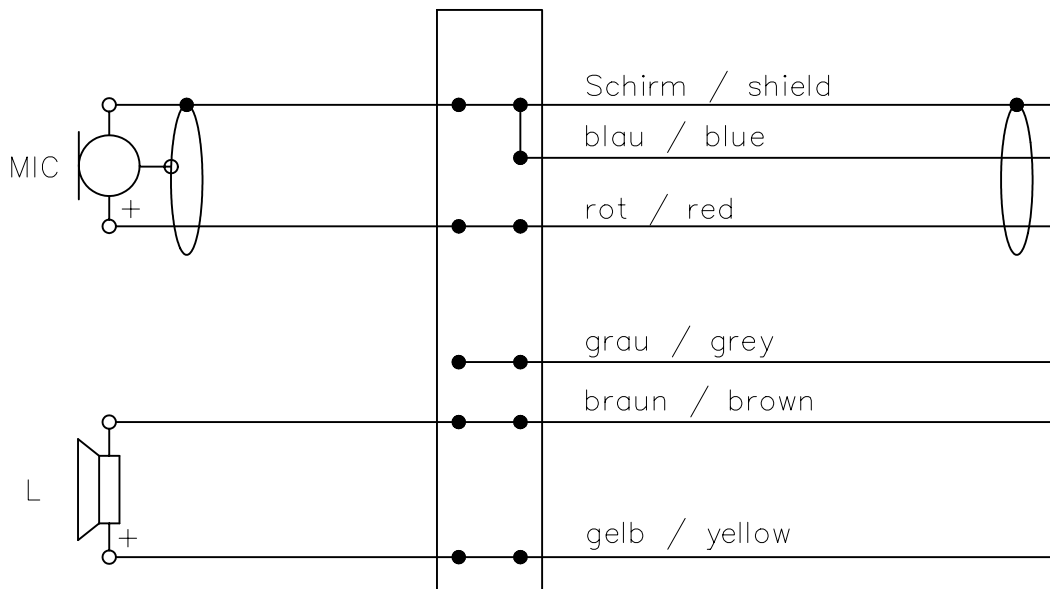

Hörsprechgarnitur / Headset

GMH D 8.400 S

Ausführung : German MAESTRO
 Mikrofon : Dynamisch 200 Ohm
 Hörer : 400 Ohm
 Anschlußleitung : 66-6091, PU-Rundkabel 1,5m
 Schalt-Schema : ---
 Stecker-Typ : ---
 Ohrpolster : Ohr-auflegend

Version : German MAESTRO
 Microphone : Dynamic 200 Ohms
 Speakers : 400 Ohms
 Connection cable : 66-6091, PU Roundcable 1.5m
 Wiring-scheme : ---
 Plug-type : ---
 Ear Cushion : Supraaural

Druck links
Print left

Free dimensions
according to DIN:

Projection:

Material:

Surface:

Title:

GMH D 8.400 S
German MAESTRO

Scale:

Drawing no.: